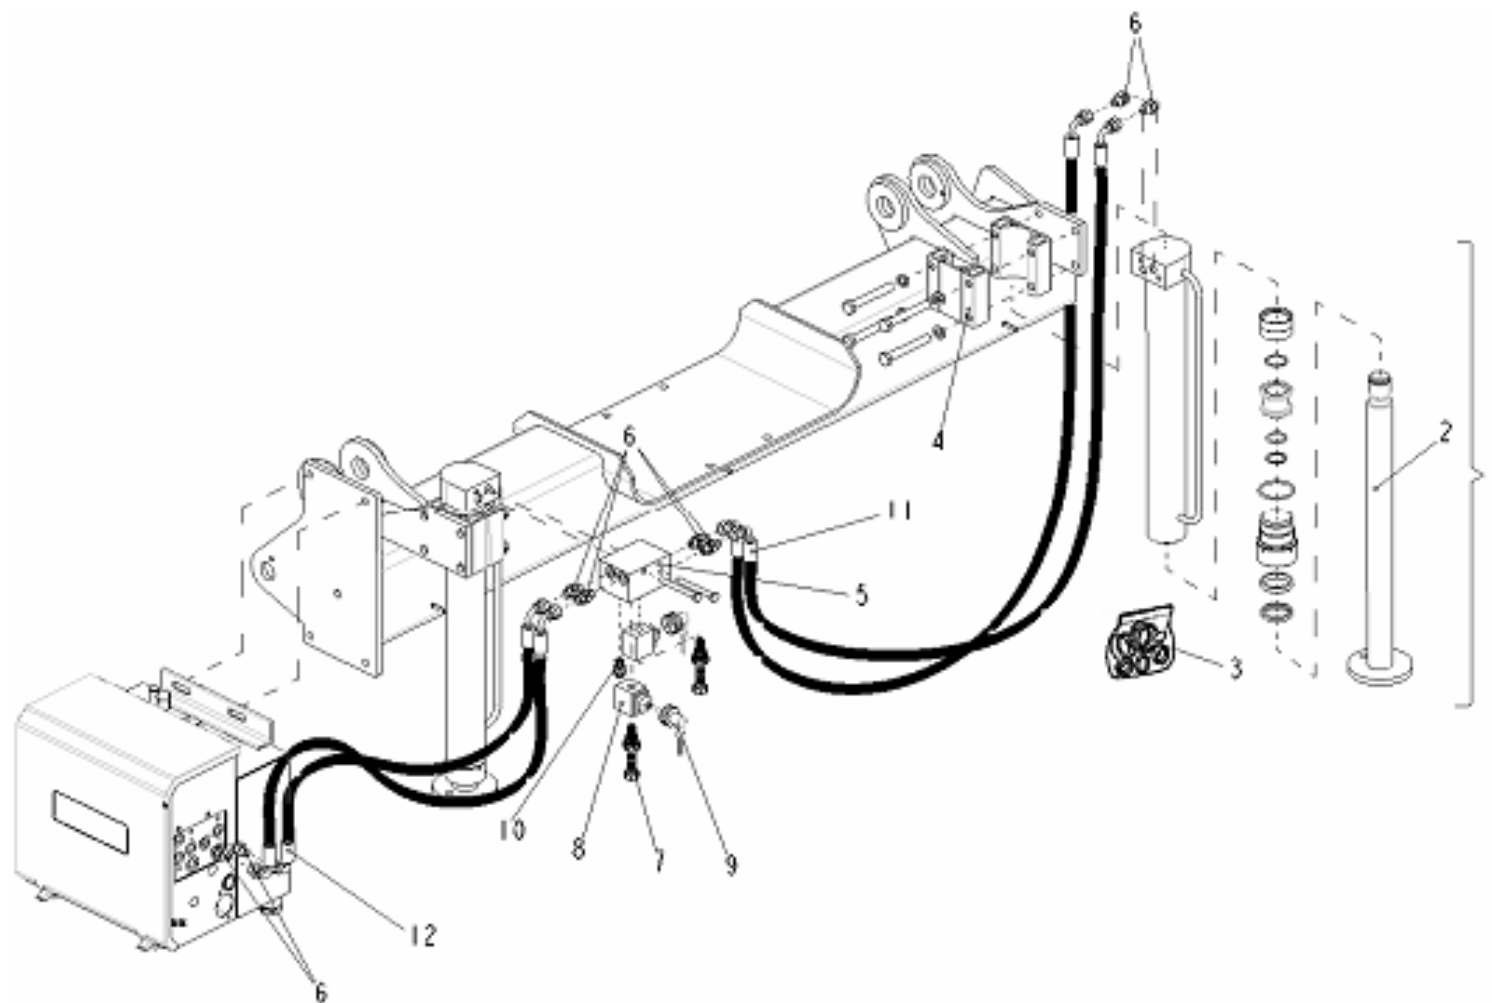

Pos.	Cod.	Qt.	Note
1	561152	2	CORSA 378.5
1	561245	2	CORSA 330
2	121547	2	
3	107869	2	
4	219155	4	
5	219154	1	
6	410077	8	
7	495544	2	
8	395851	2	(24V)
8	395850	2	(12V)
9	395343	2	
10	495494	1	
11	486791	2	
12	486802	2	W78/82
12	486786	2	W123
12	486771	2	W152

STABILIZZATORI
STABILIZERS

STABILISATEUR
ESTABILIZADORES