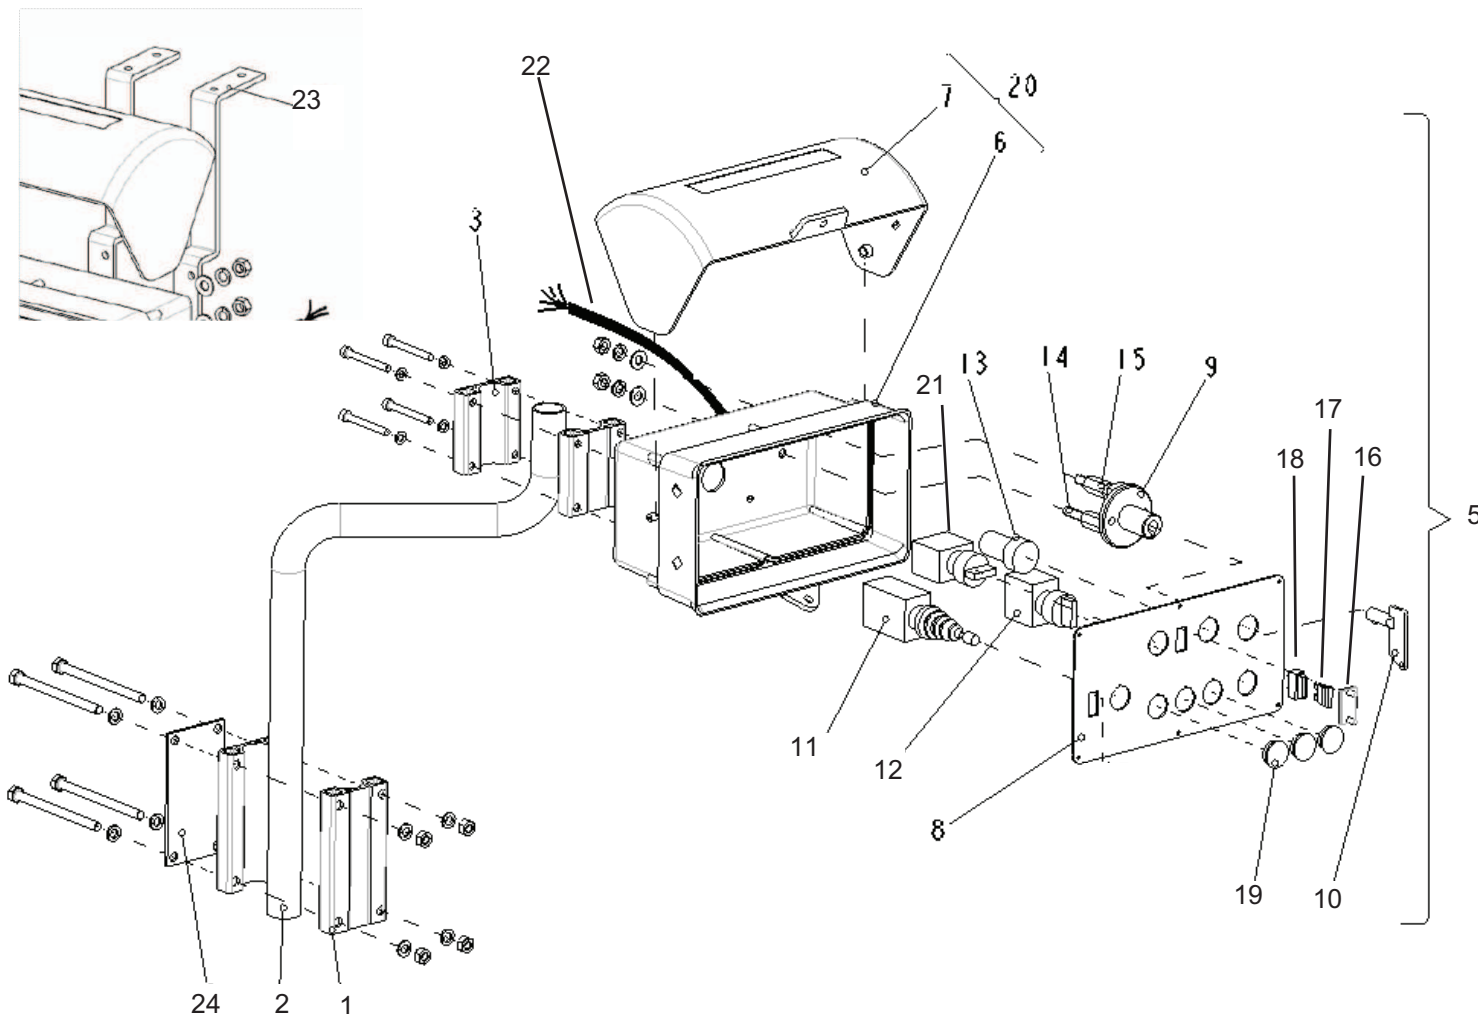

Pos.	Cod.	Qt.	Note
1	219289	2	
2	580013	1	
3	219165	2	
5	476214	1	STD
5	476215	1	UK
6	541007	1	
7	541006	1	
8	565005	1	
9	285004	1	
10	395277	1	
11	395486	1	(4 POS)
12	395576	2	
13	395455	1	
14	534020	1	(L=58 mm)
15	534021	1	(L=45 mm)
16	176216	2	
17	395370	2	
18	395542	2	
19	176075	3	
20	107269	1	
21	395311	1	optional
22	395790	1	
23	572232	2	
24	564880	1	

QUADRO COMANDI
CONTROL BOARD

TABLEAU DE COMMANDE
PANEL DE MANDOS