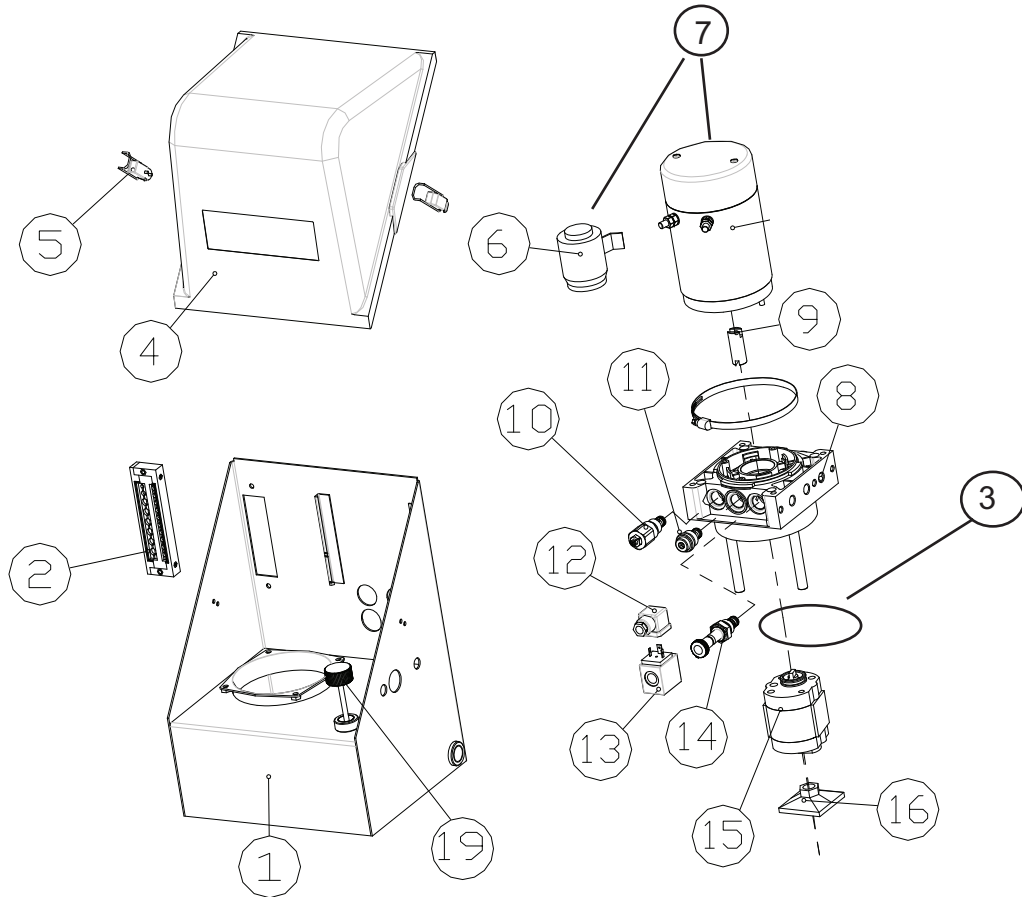

MARTINETTO SOLLEVAMENTO
LIFTING CYLINDER

VÉRIN DE LEVAGE
GATO DE ELEVACIÒN

antéo
SERVICE

REP 15-1

Fino a matr.
Up. to s.n. 15060068
Au n.s.
A matr.

Tavola N°
Table N°
Table N°
Tabla N°

6

Pos.	Cod.	Qt.	Note
1	443080	1	
2	107848	1	
3	273015	1	< 15050053
3	no seals		> 15050054
4	176309	1	
5	106023	2	
6	395449	1	12V
6	395450	1	24V
7	358001	1	12V
7	358032	1	24V
8	219314	1	< 15050053
8	219315	1	> 15050054
9	240023	1	
10	495541	1	
11	495541	1	
12	395019	1	
13	395608	1	12V
13	395607	1	24V
14	495468	1	
15	387115	1	
16	215066	1	