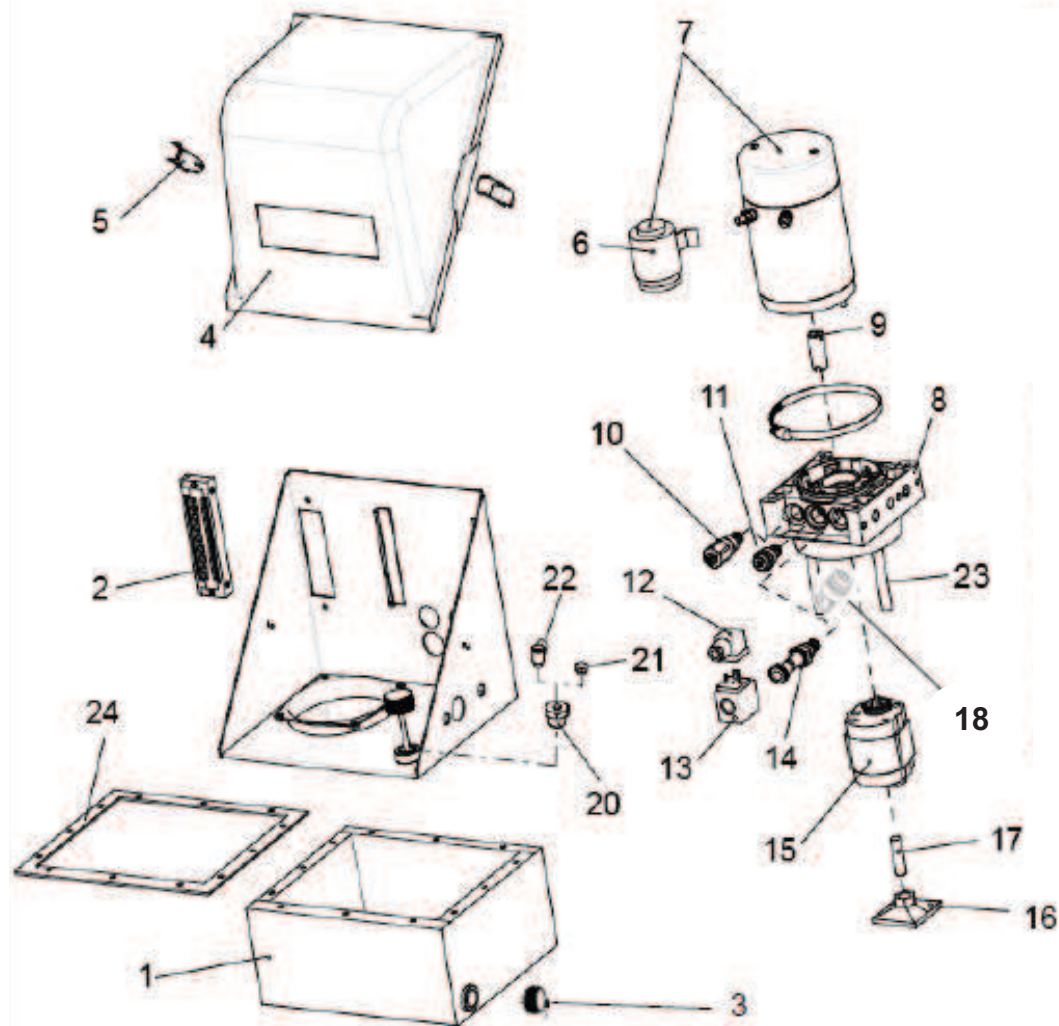

Pos.	Code	Qt.	Note
1	443122	1	
2	107848	1	
3	471026	1	
4	176309	1	
5	106023	2	
6	395449	1	12 VOLT
6	395450	1	24 VOLT
7	358001	1	12 VOLT
7	358032	1	24 VOLT
8	219315	1	
9	240023	1	
10	495542	1	
11	495541	1	
12	395019	2	
13	395608	3	12 VOLT
13	395607	3	24 VOLT
14	495468	2	
15	387115	1	
16	215066	1	
17	581035	1	
18	495486	1	
19	409552	1	
20	410389	1	
21	409552	1	
22	410370	1	
23	581034	2	
24	272242	1	

CENTRALINA ELETTO IDRAULICA
ELECTROHYDRAULIC UNIT

GRUPE ELECTRO-HYDRAULIQUE
CENTRALITA ELECTRO-HIDRAULICA